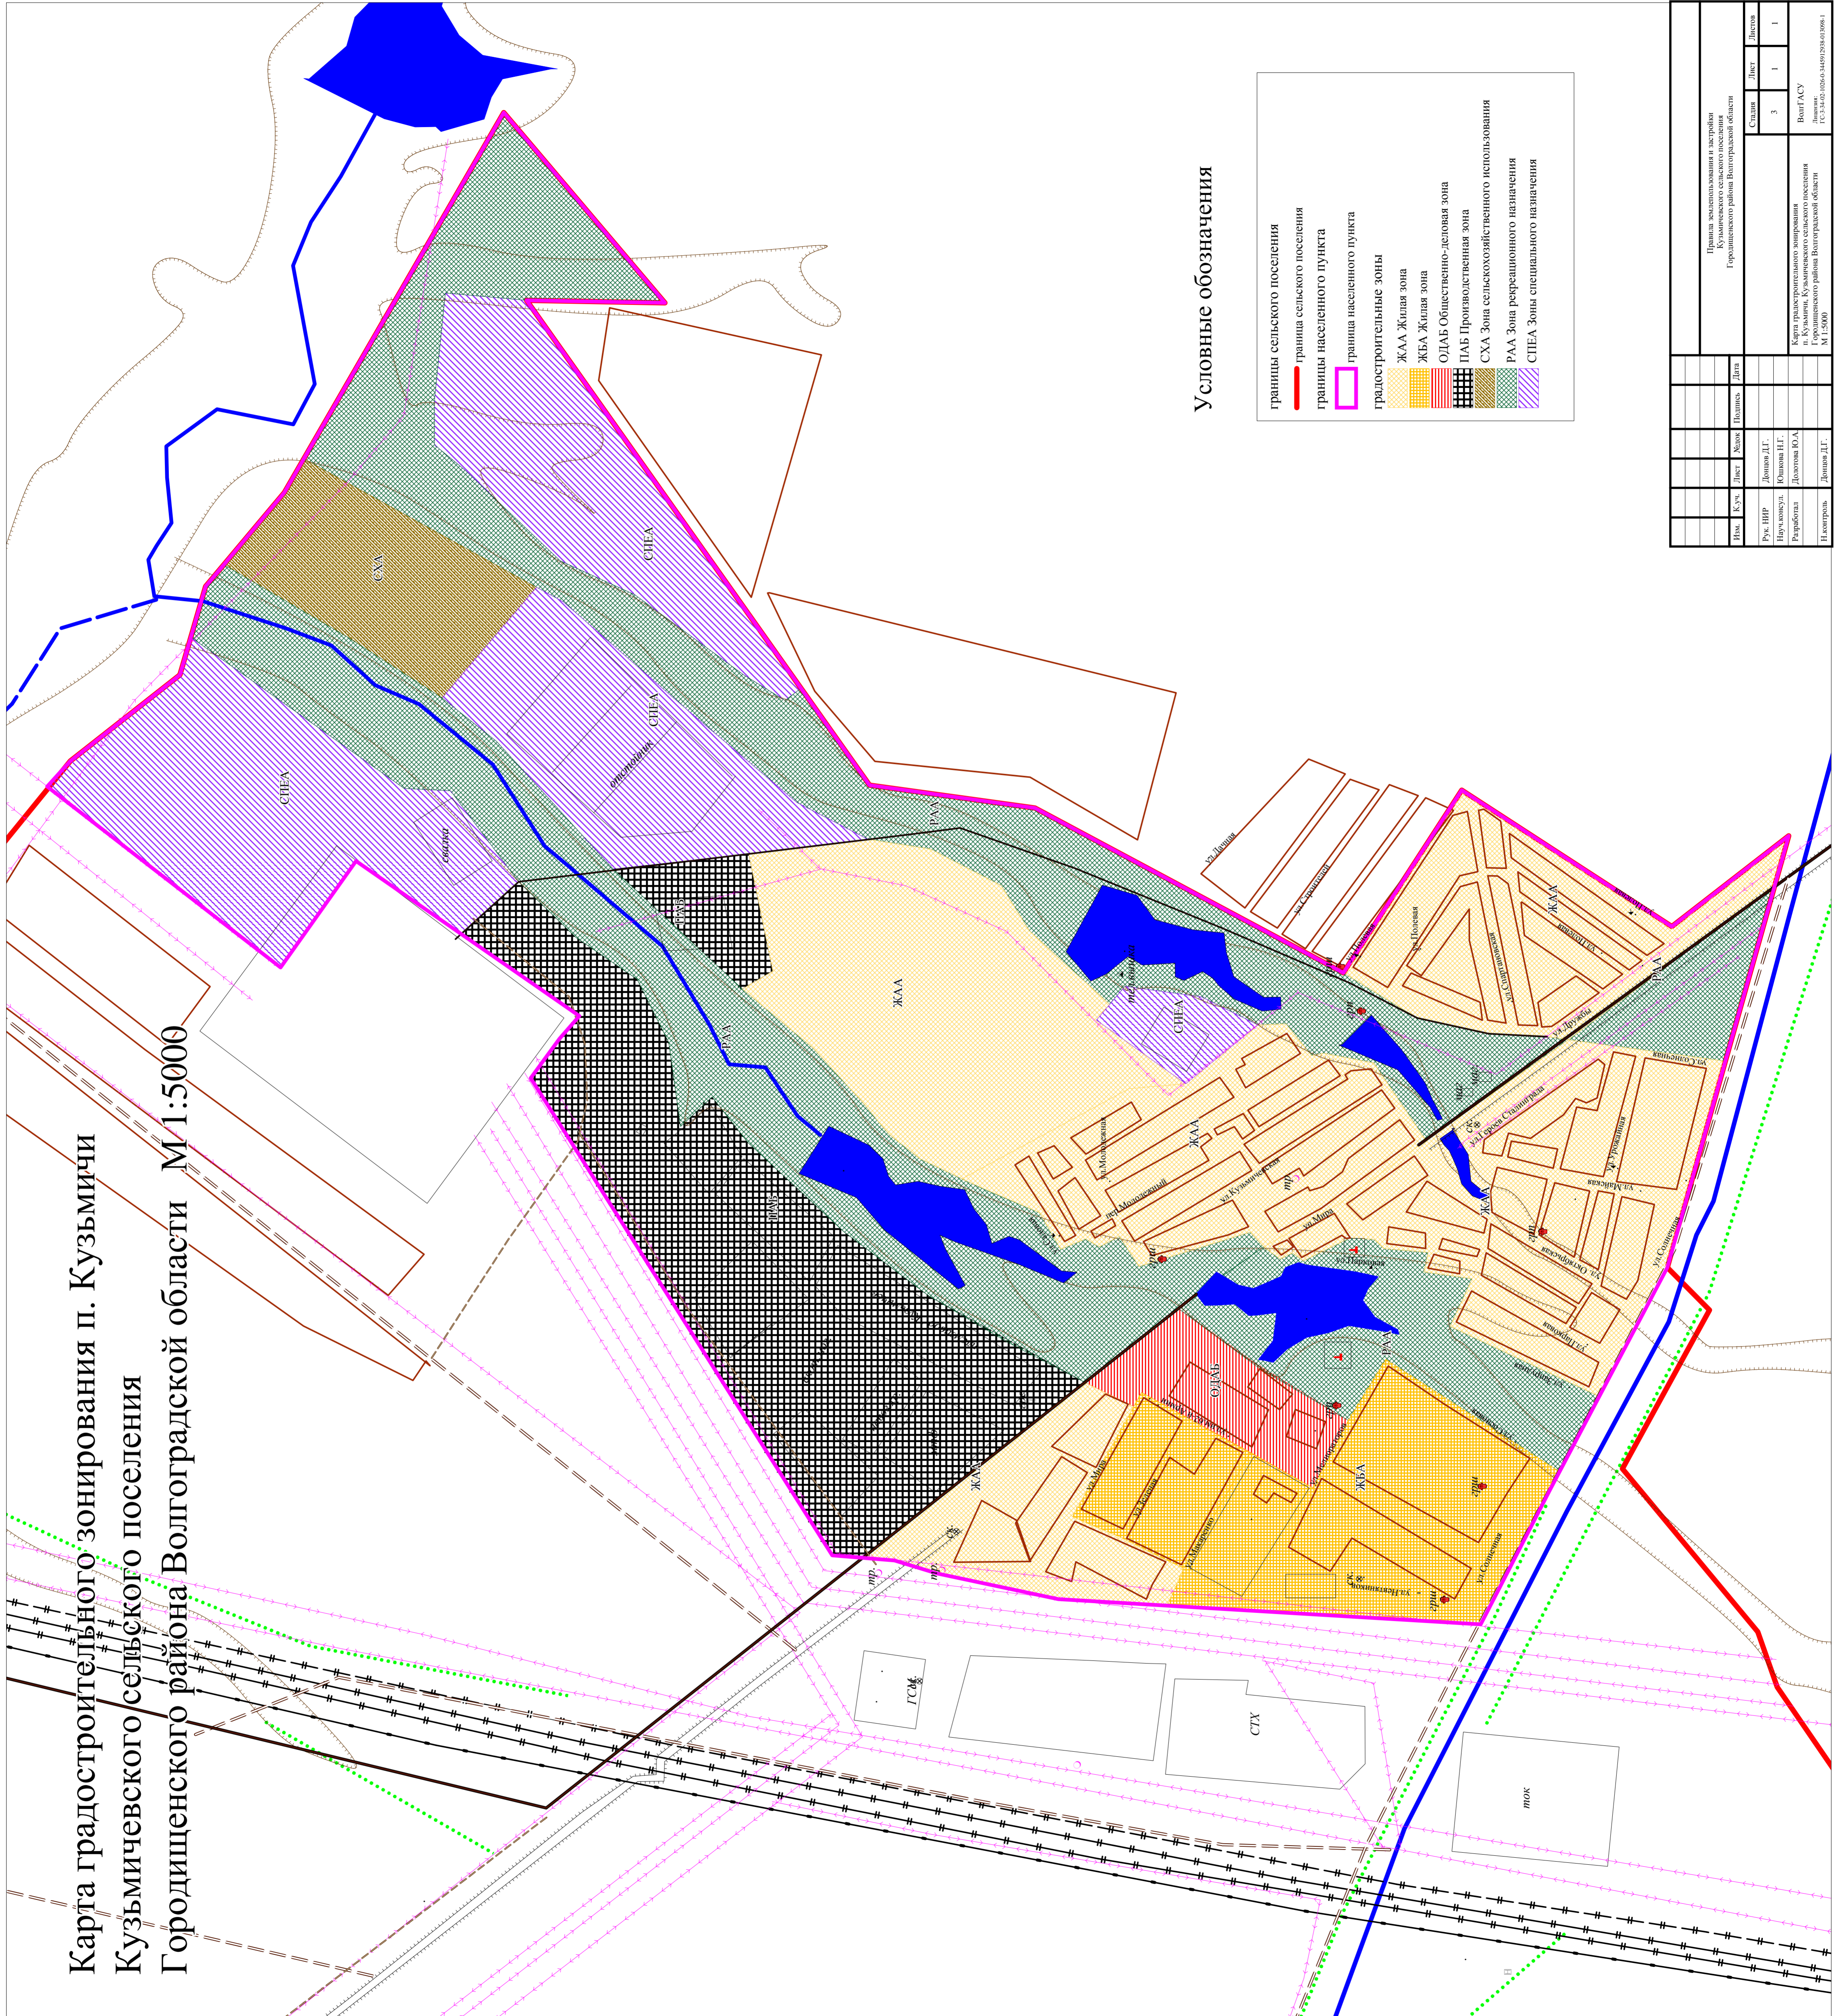

Карта градостроительного зонирования п. Кузьмичи
 Кузьмичевского сельского поселения
 Городищенского района Волгоградской области М 1:5000

Условные обозначения

| | |
|-----------------------------|------------------------------------------------|
| границы сельского поселения | — граница сельского поселения |
| границы населенного пункта | — граница населенного пункта |
| градостроительные зоны | — ЖСАА Жилая зона |
| | — ЖБА Жилая зона |
| | — ЖБА Общественно-деловая зона |
| | — ПАБ Промышленная зона |
| | — СХА Зона сельскохозяйственного использования |
| | — РАА Зона рекреационного назначения |
| | — СПЕА Зоны специального назначения |