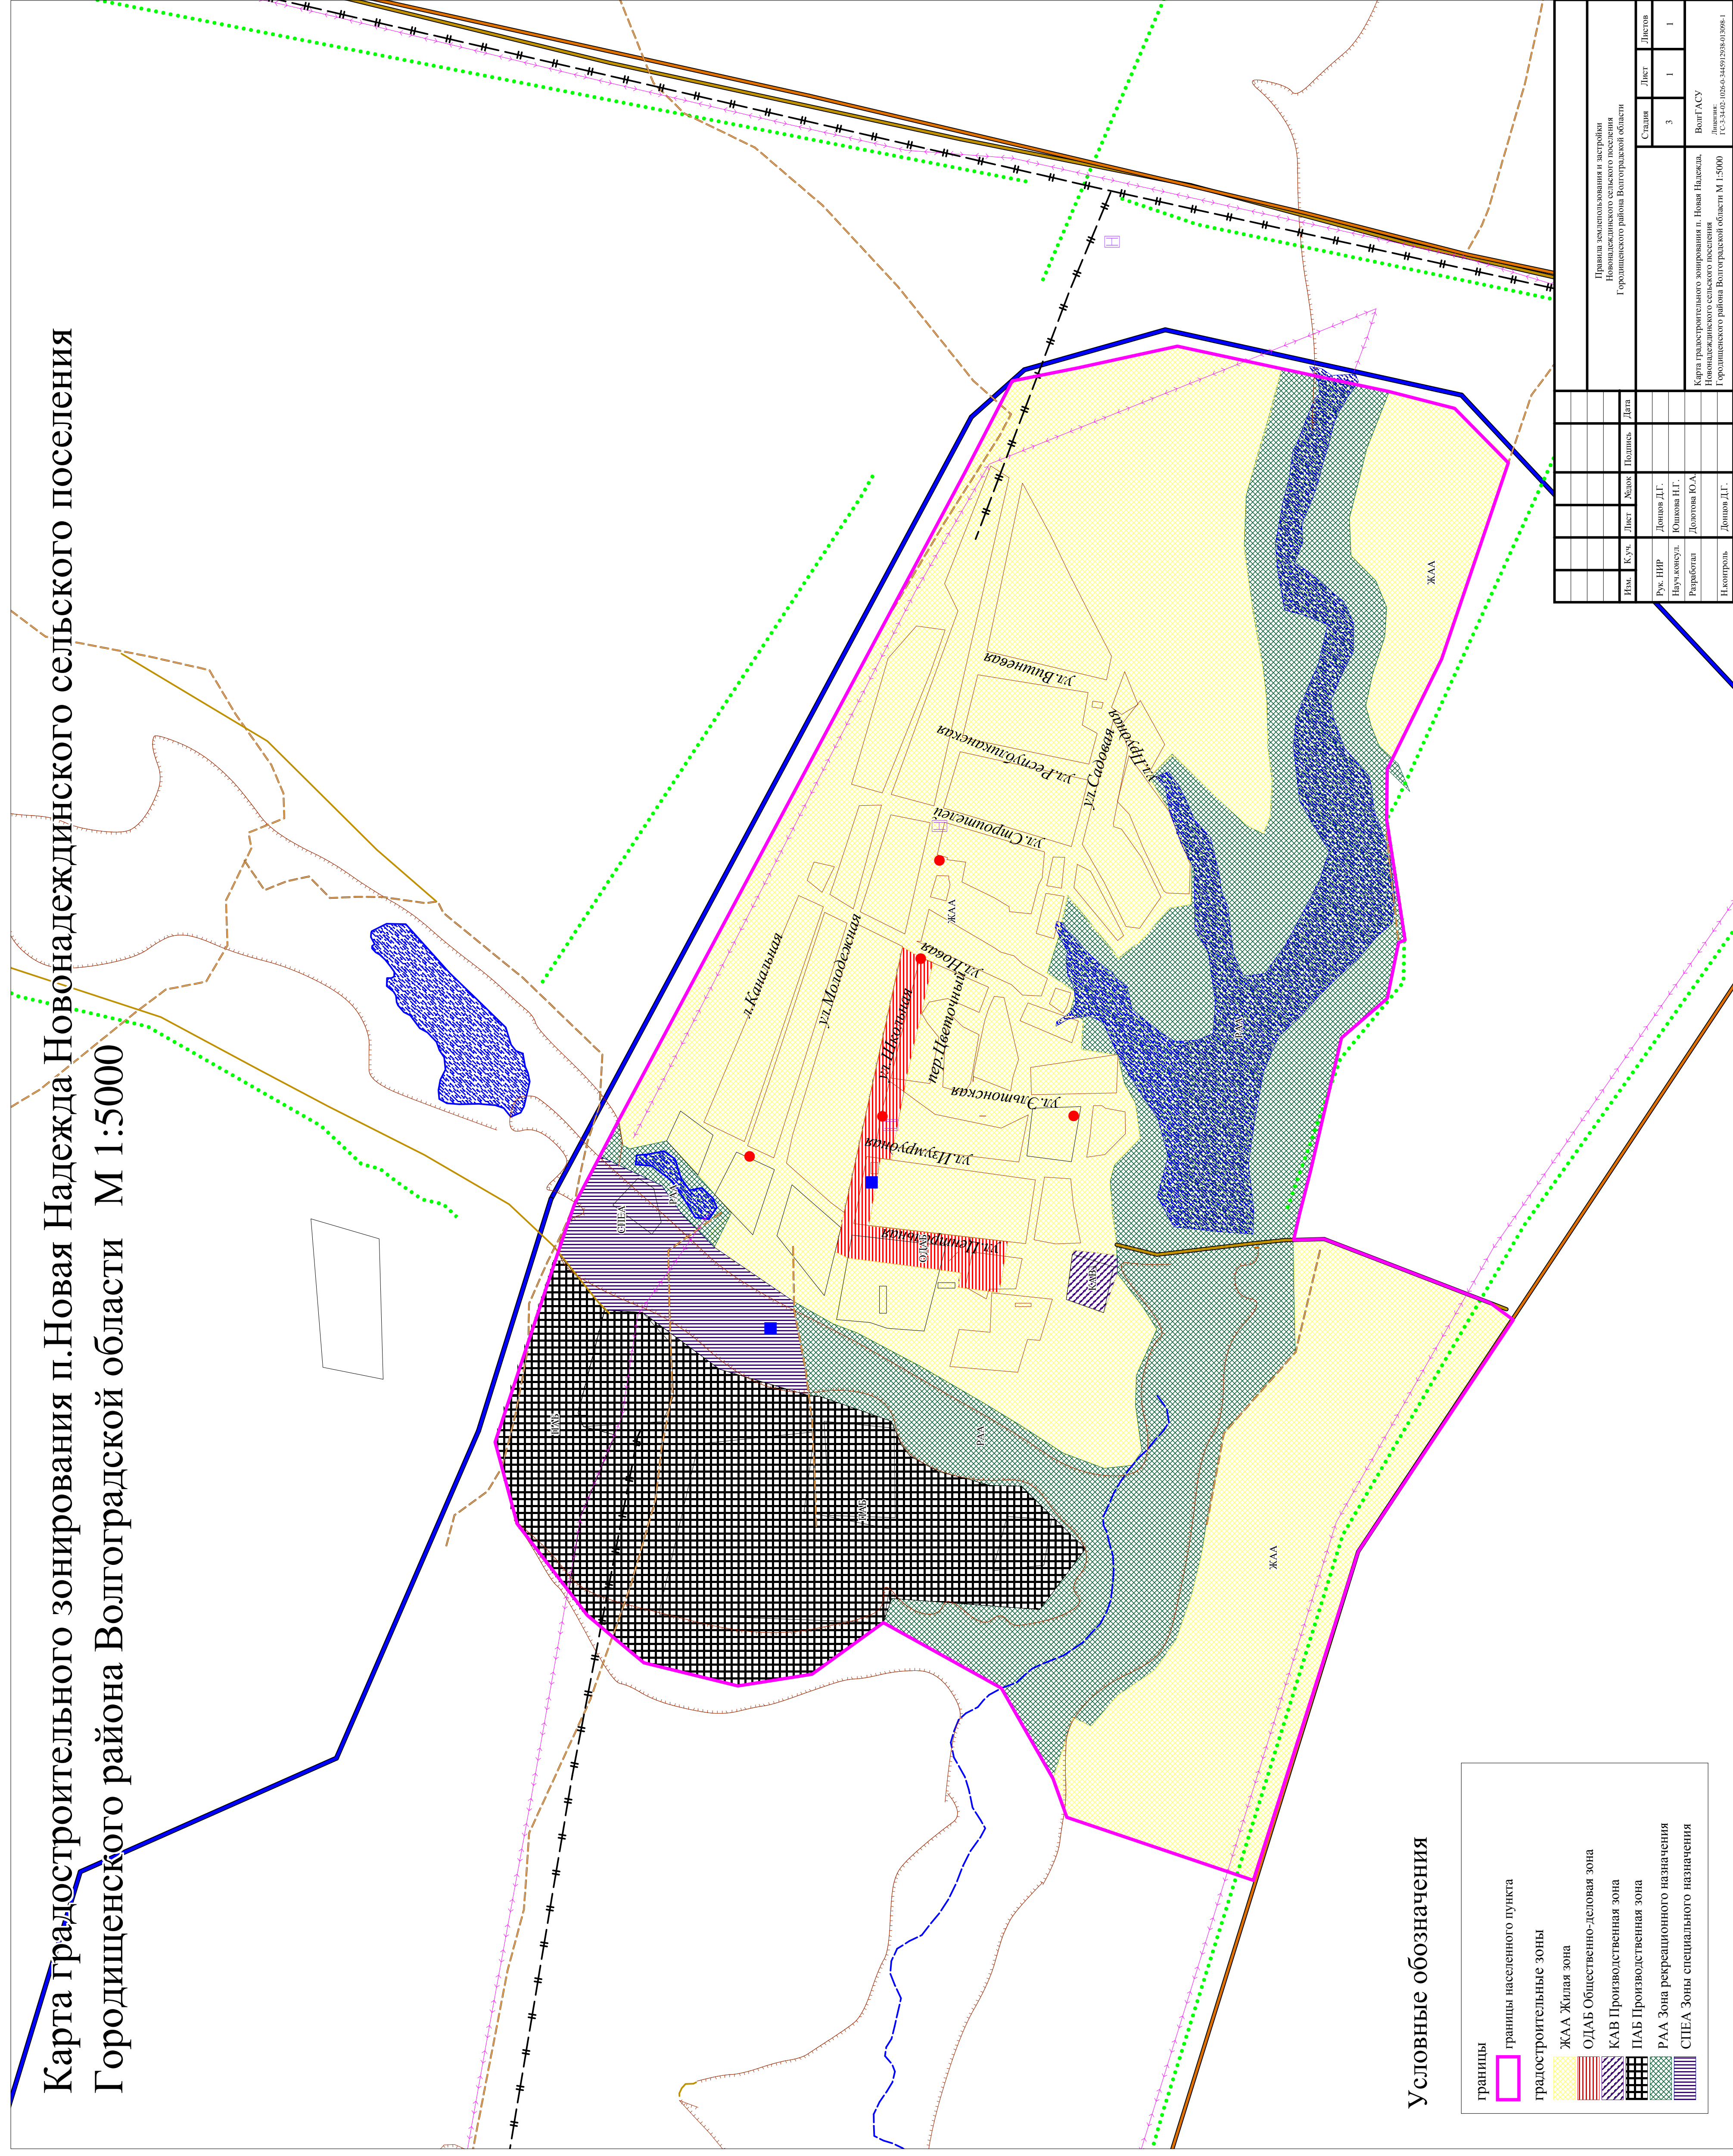

# Карта градостроительного зонирования п.Новая Надежда Новонадеждинского сельского поселения Городищенского района Волгоградской области М 1:5000

Изм.	Куч	Ист.	Жаов	Полншь	Дата
Рук. НРР	Домнов Д.Г.	Нач. консул.	Юшова Н.Г.		
Разработал	Дютова Ю.А.				
Наконтроль	Дютова Д.Г.				
Правила землепользования и застройки Новонадеждинского сельского поселения Городищенского района Волгоградской области					3 1 1 1
Карта градостроительного зонирования п. Новая Надежда, Городищенского района Волгоградской области М 1:5000					Вып. ГАСУ Листов 1 1

**Условные обозначения**

- границы
- границы населенного пункта
- градостроительные зоны
  - ЖАА Жилая зона
  - ОДАБ Общественно-деловая зона
  - КАВ Производственная зона
  - ПАБ Производственная зона
  - РАА Зона рекреационного назначения
  - СПЕА Зоны специального назначения