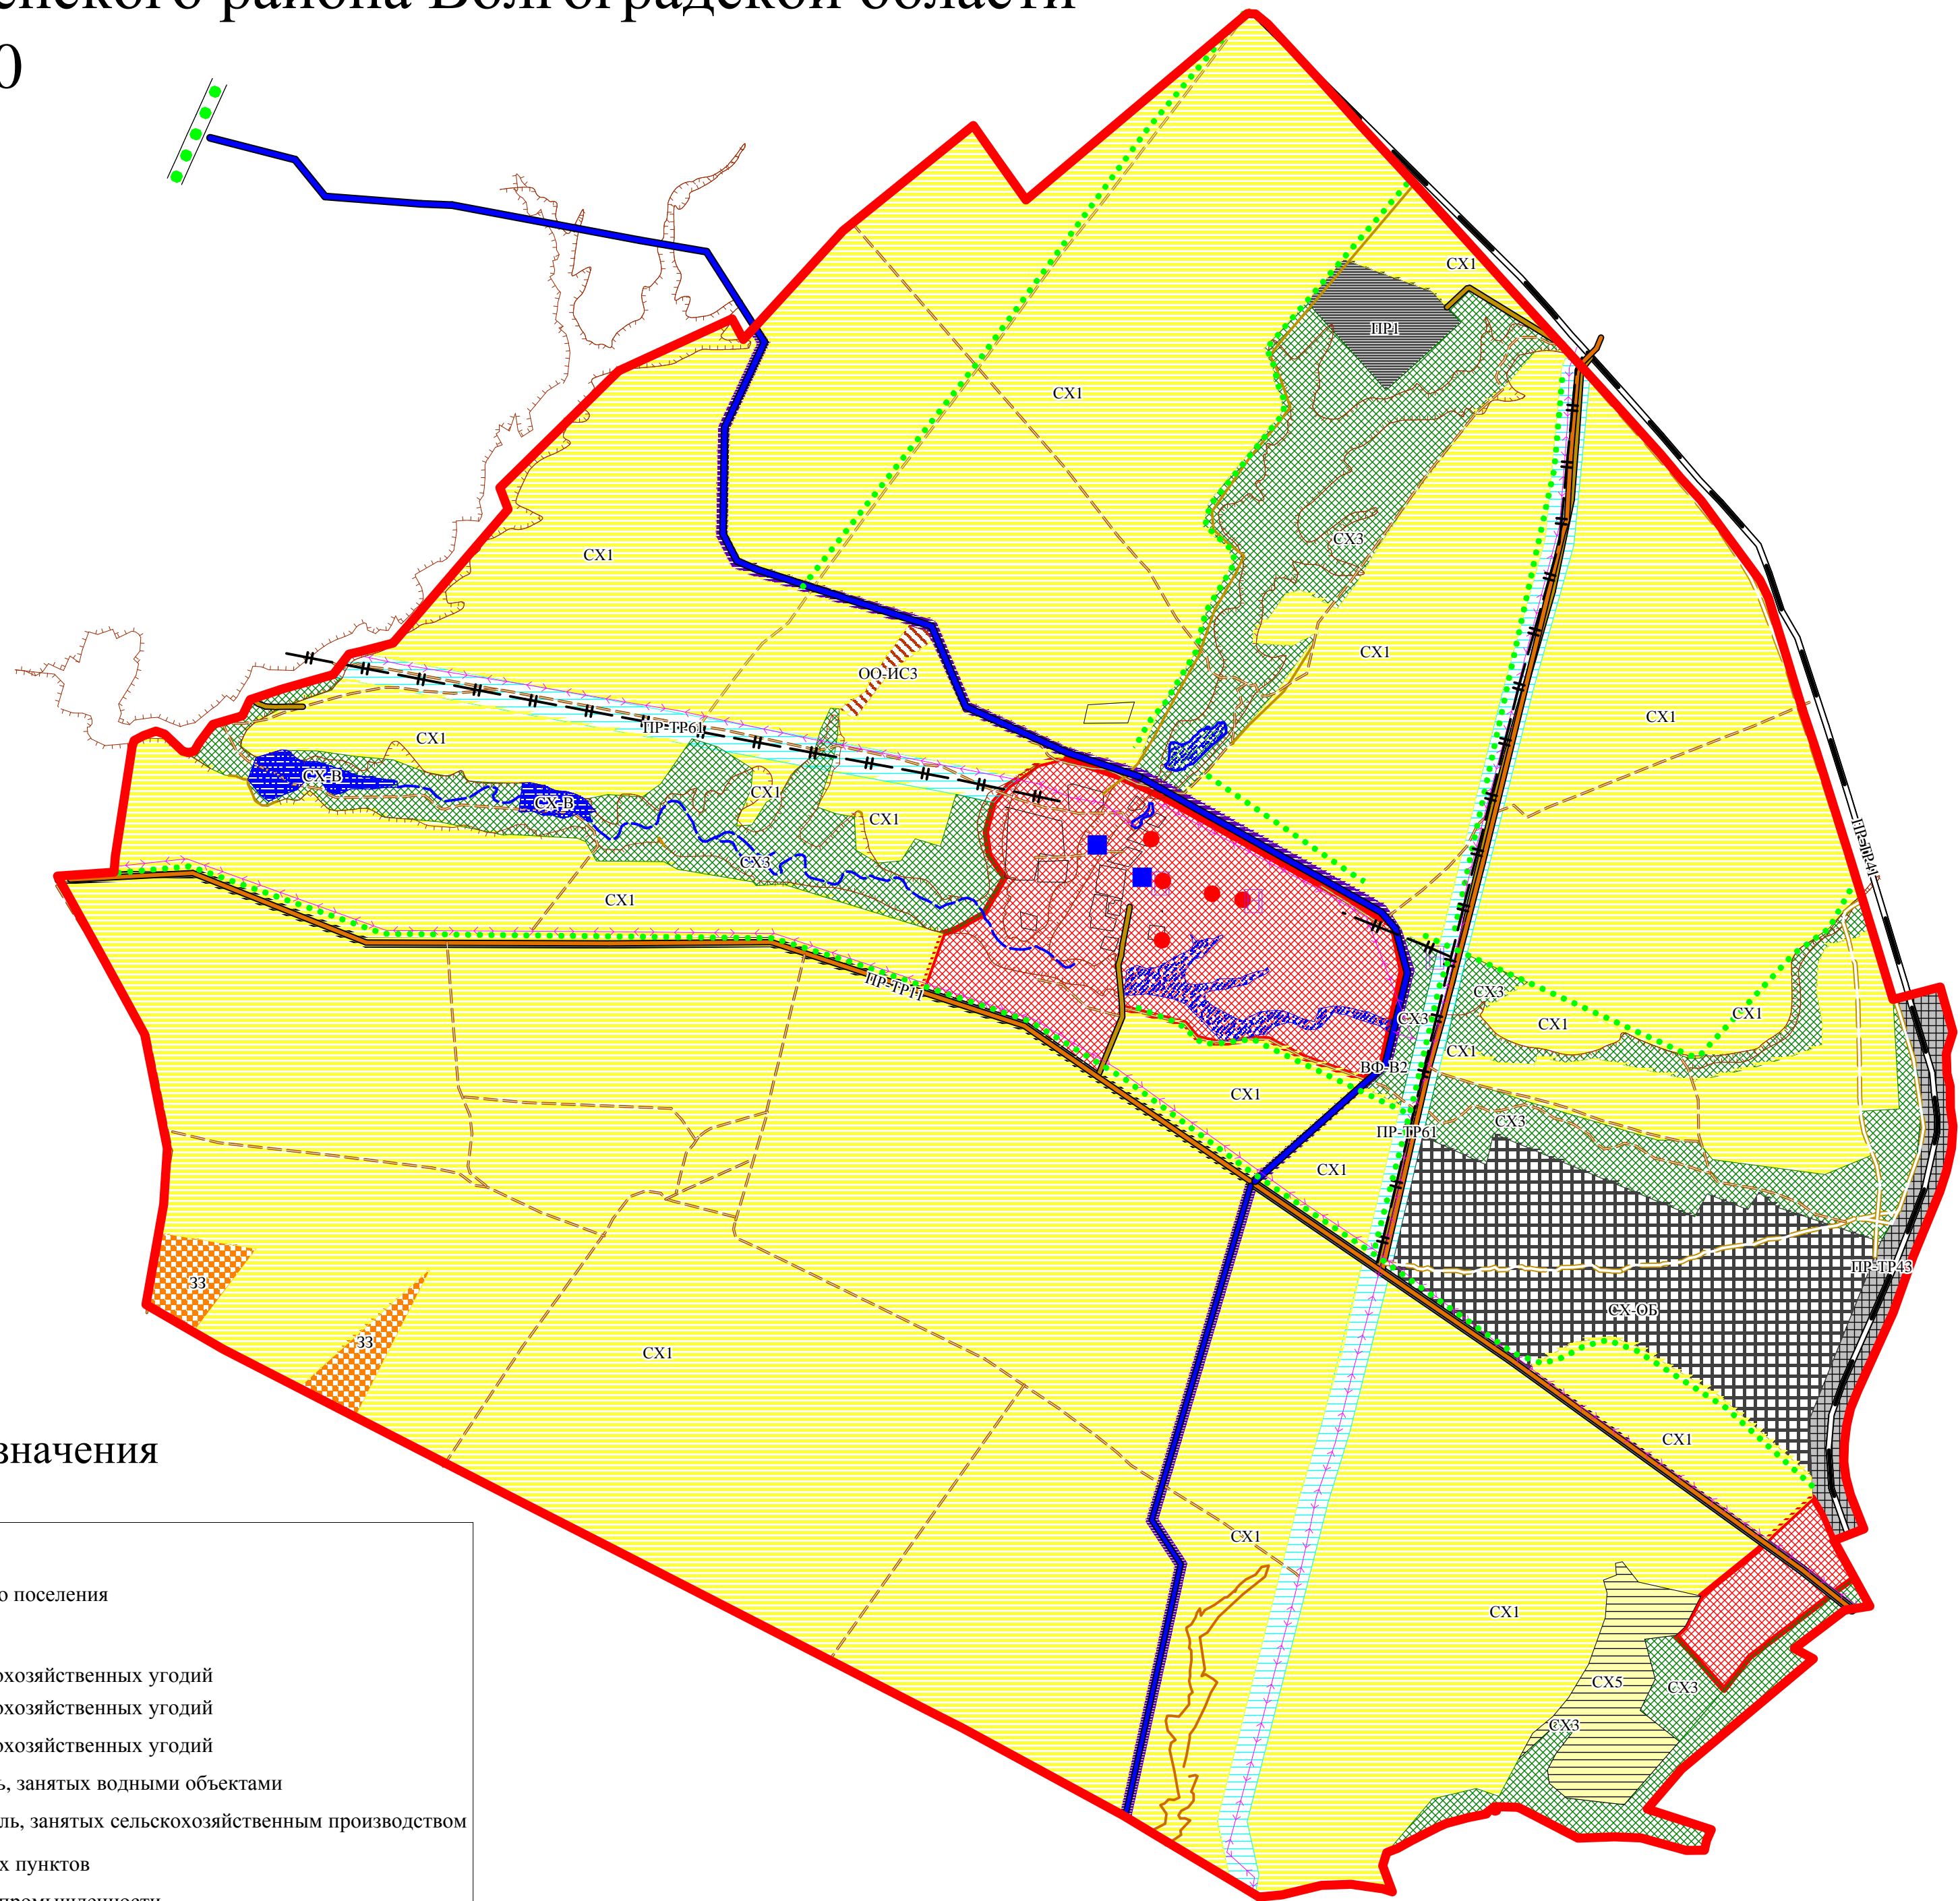

Карта градостроительного зонирования территории Новонадеждинского сельского поселения Городищенского района Волгоградской области М 1:25000

Условные обозначения

границы	
	граница сельского поселения
зоны земель	
	CX1 Зона сельскохозяйственных угодий
	CX3 Зона сельскохозяйственных угодий
	CX5 Зона сельскохозяйственных угодий
	CX-B Зона земель, занятых водными объектами
	CX-OB Зона земель, занятых сельскохозяйственным производством
	Земли населенных пунктов
	ПР1 Зона земель промышленности
	ПР-ТР11 Зона земель автомобильного транспорта
	ПР-ТР41 Зона земель железнодорожного транспорта
	ПР-ТР43 Зона земель железнодорожного транспорта
	ПР-ТР61 Зона земель трубопроводного транспорта
	ОО-ИС3 Зона земель историко-культурного назначения
	ВФ-В2 Зона земель покрытых поверхностными водами
	ЗЗ Зона земель запаса

						Правила землепользования и застройки Новонадеждинского сельского поселения Городищенского района Волгоградской области		
Изм.	К.уч.	Лист	Лекс	Подпись	Дата			
Рук. НИР	Донцов Д.Г.							
Науч.консул.	Юшкова Н.Г.					Стадия	Лист	Листов
Разработал	Долотова Ю.А.					3	1	1
Н.контроль	Донцов Д.Г.					Карта градостроительного зонирования территории Новонадеждинского сельского поселения Городищенского района Волгоградской области М 1:25000		
						ВолгАСУ Лицензия: ГС-3-34-02-1026-0-3445912938-013098-1		