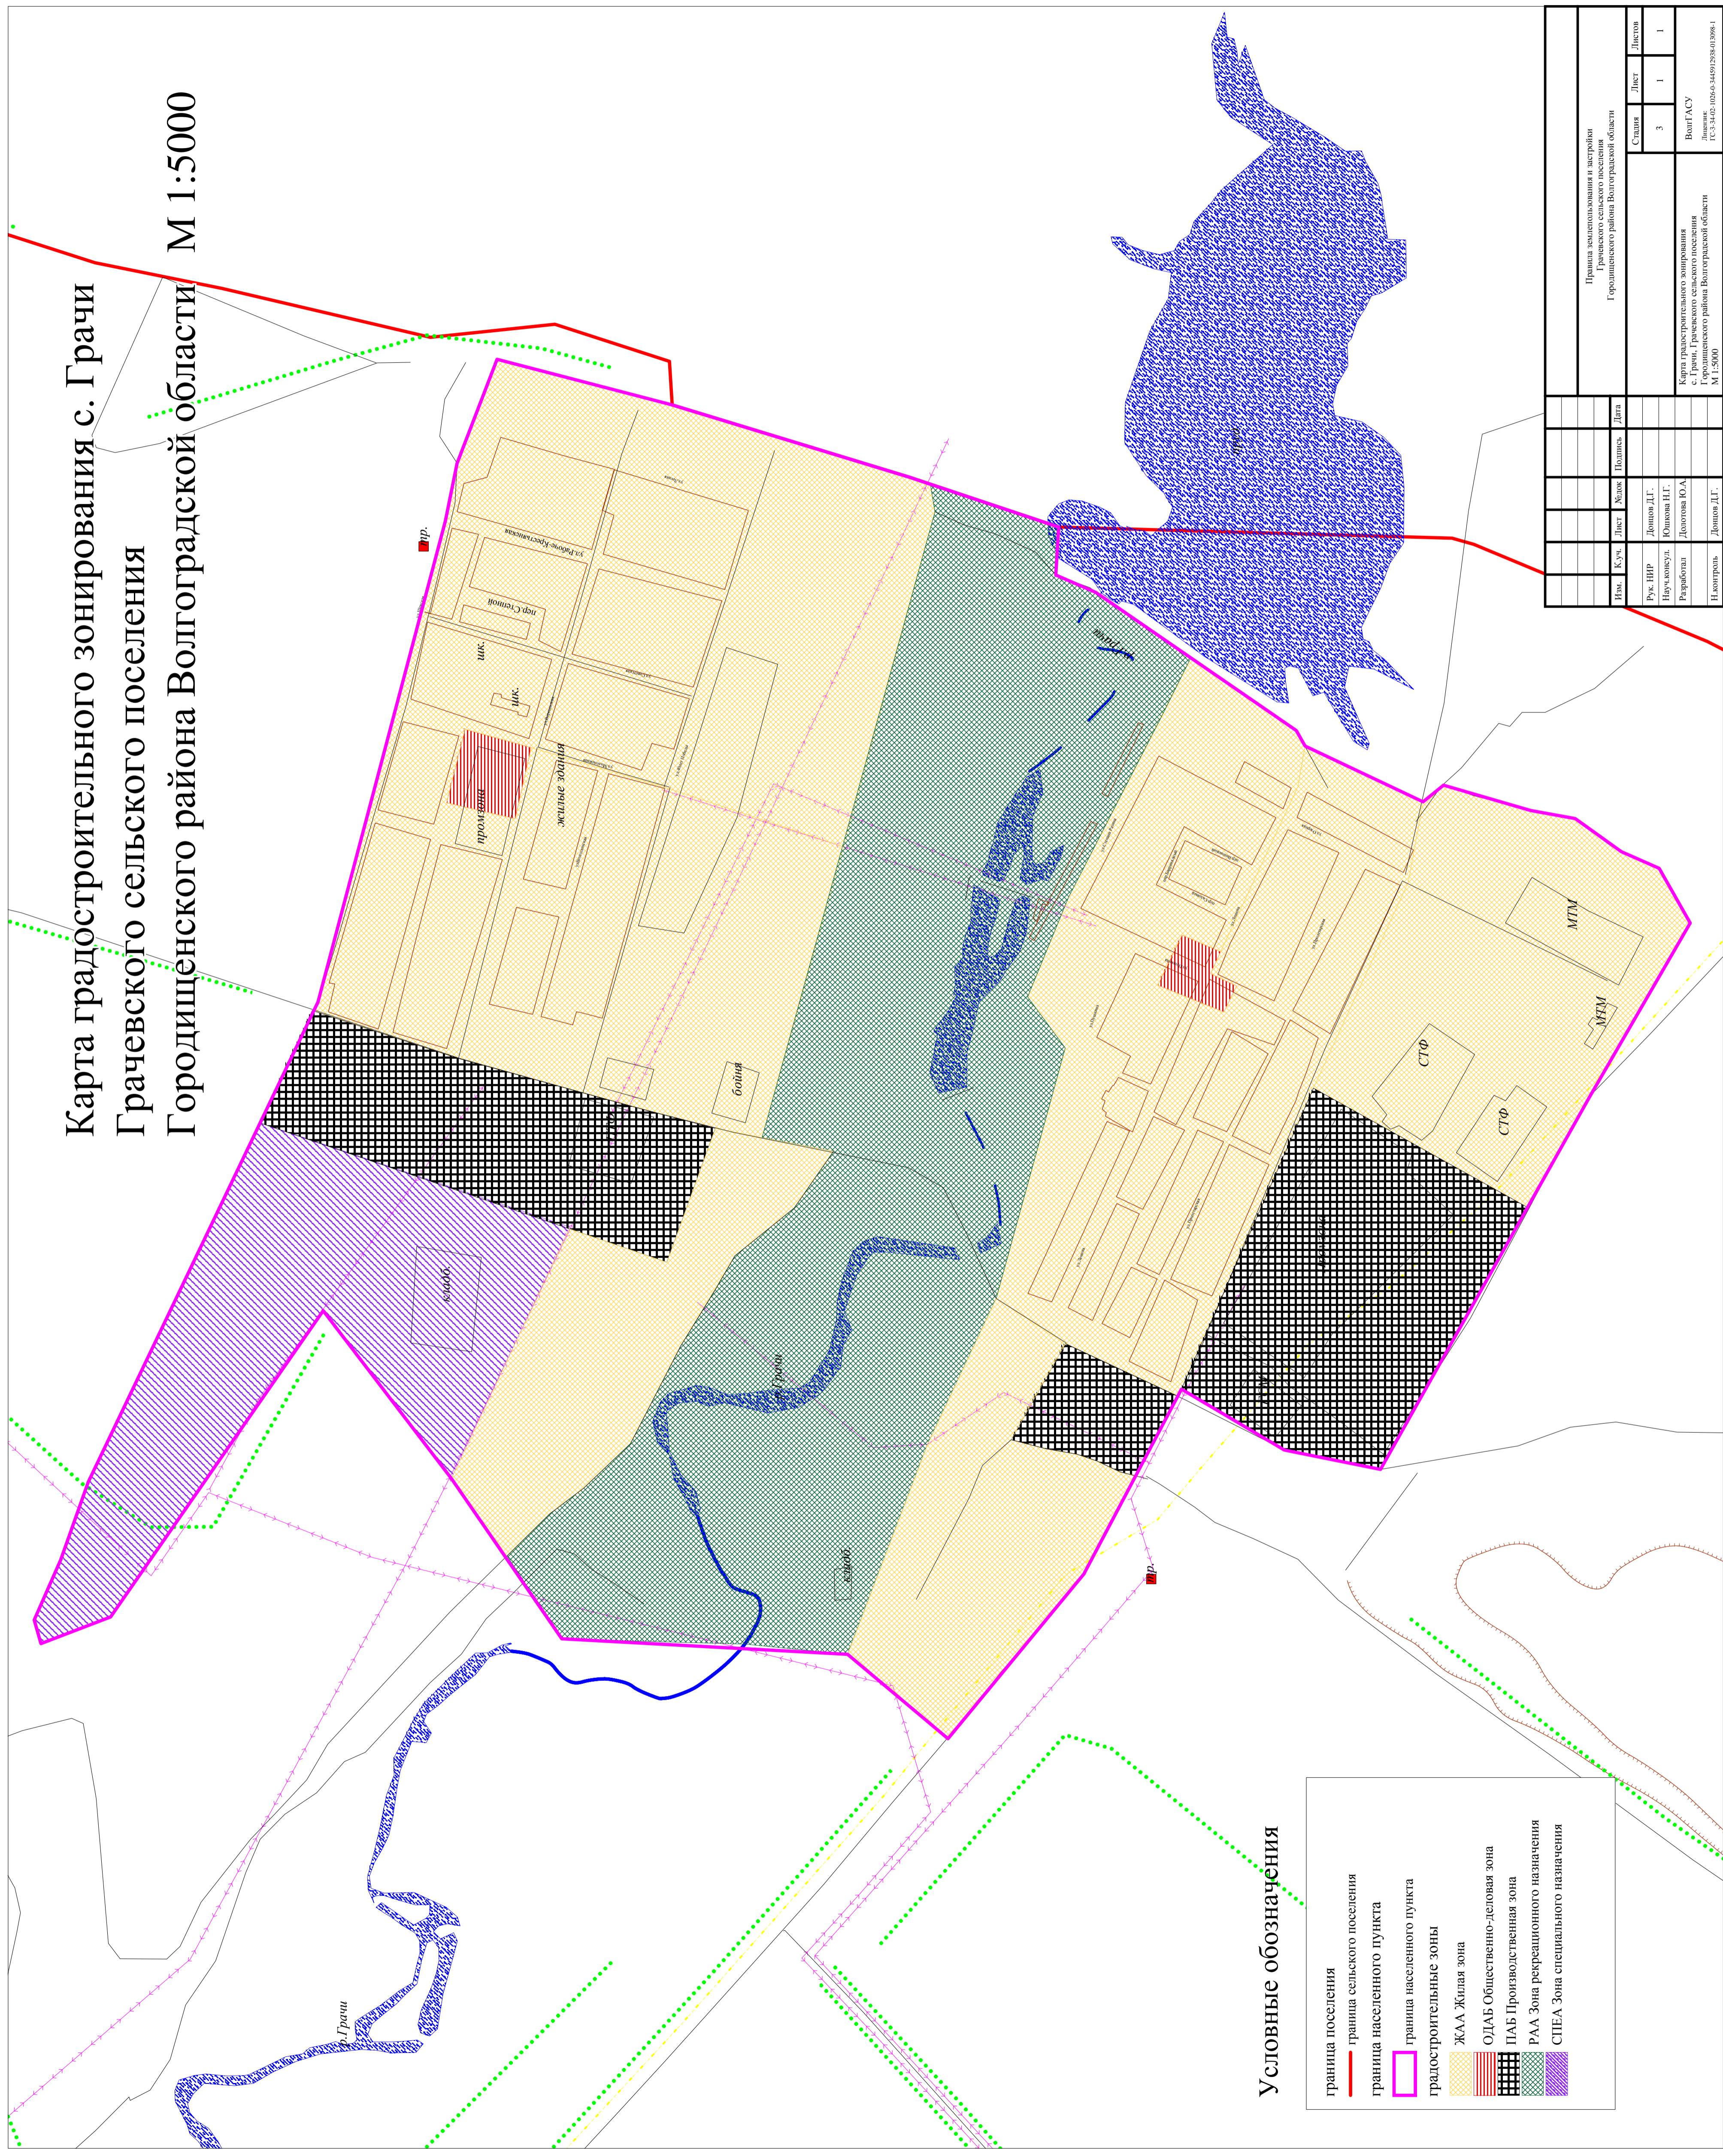

# Карта градостроительного зонирования с. Грачи Грачевского сельского поселения Городищенского района Волгоградской области М 1:5000

## Условные обозначения

- граница поселения
- граница сельского поселения
- граница населенного пункта
- граница населенного пункта
- градостроительные зоны
- ЖАА Жилая зона
- ОДАБ Общественно-деловая зона
- ПААБ Производственная зона
- РАА Зона рекреационного назначения
- СПЕА Зона специального назначения

Карта градостроительного зонирования  
с. Грачи, Грачевского сельского поселения  
Городищенского района Волгоградской области  
М 1:5000

Лист № 3  
Итого листов 1