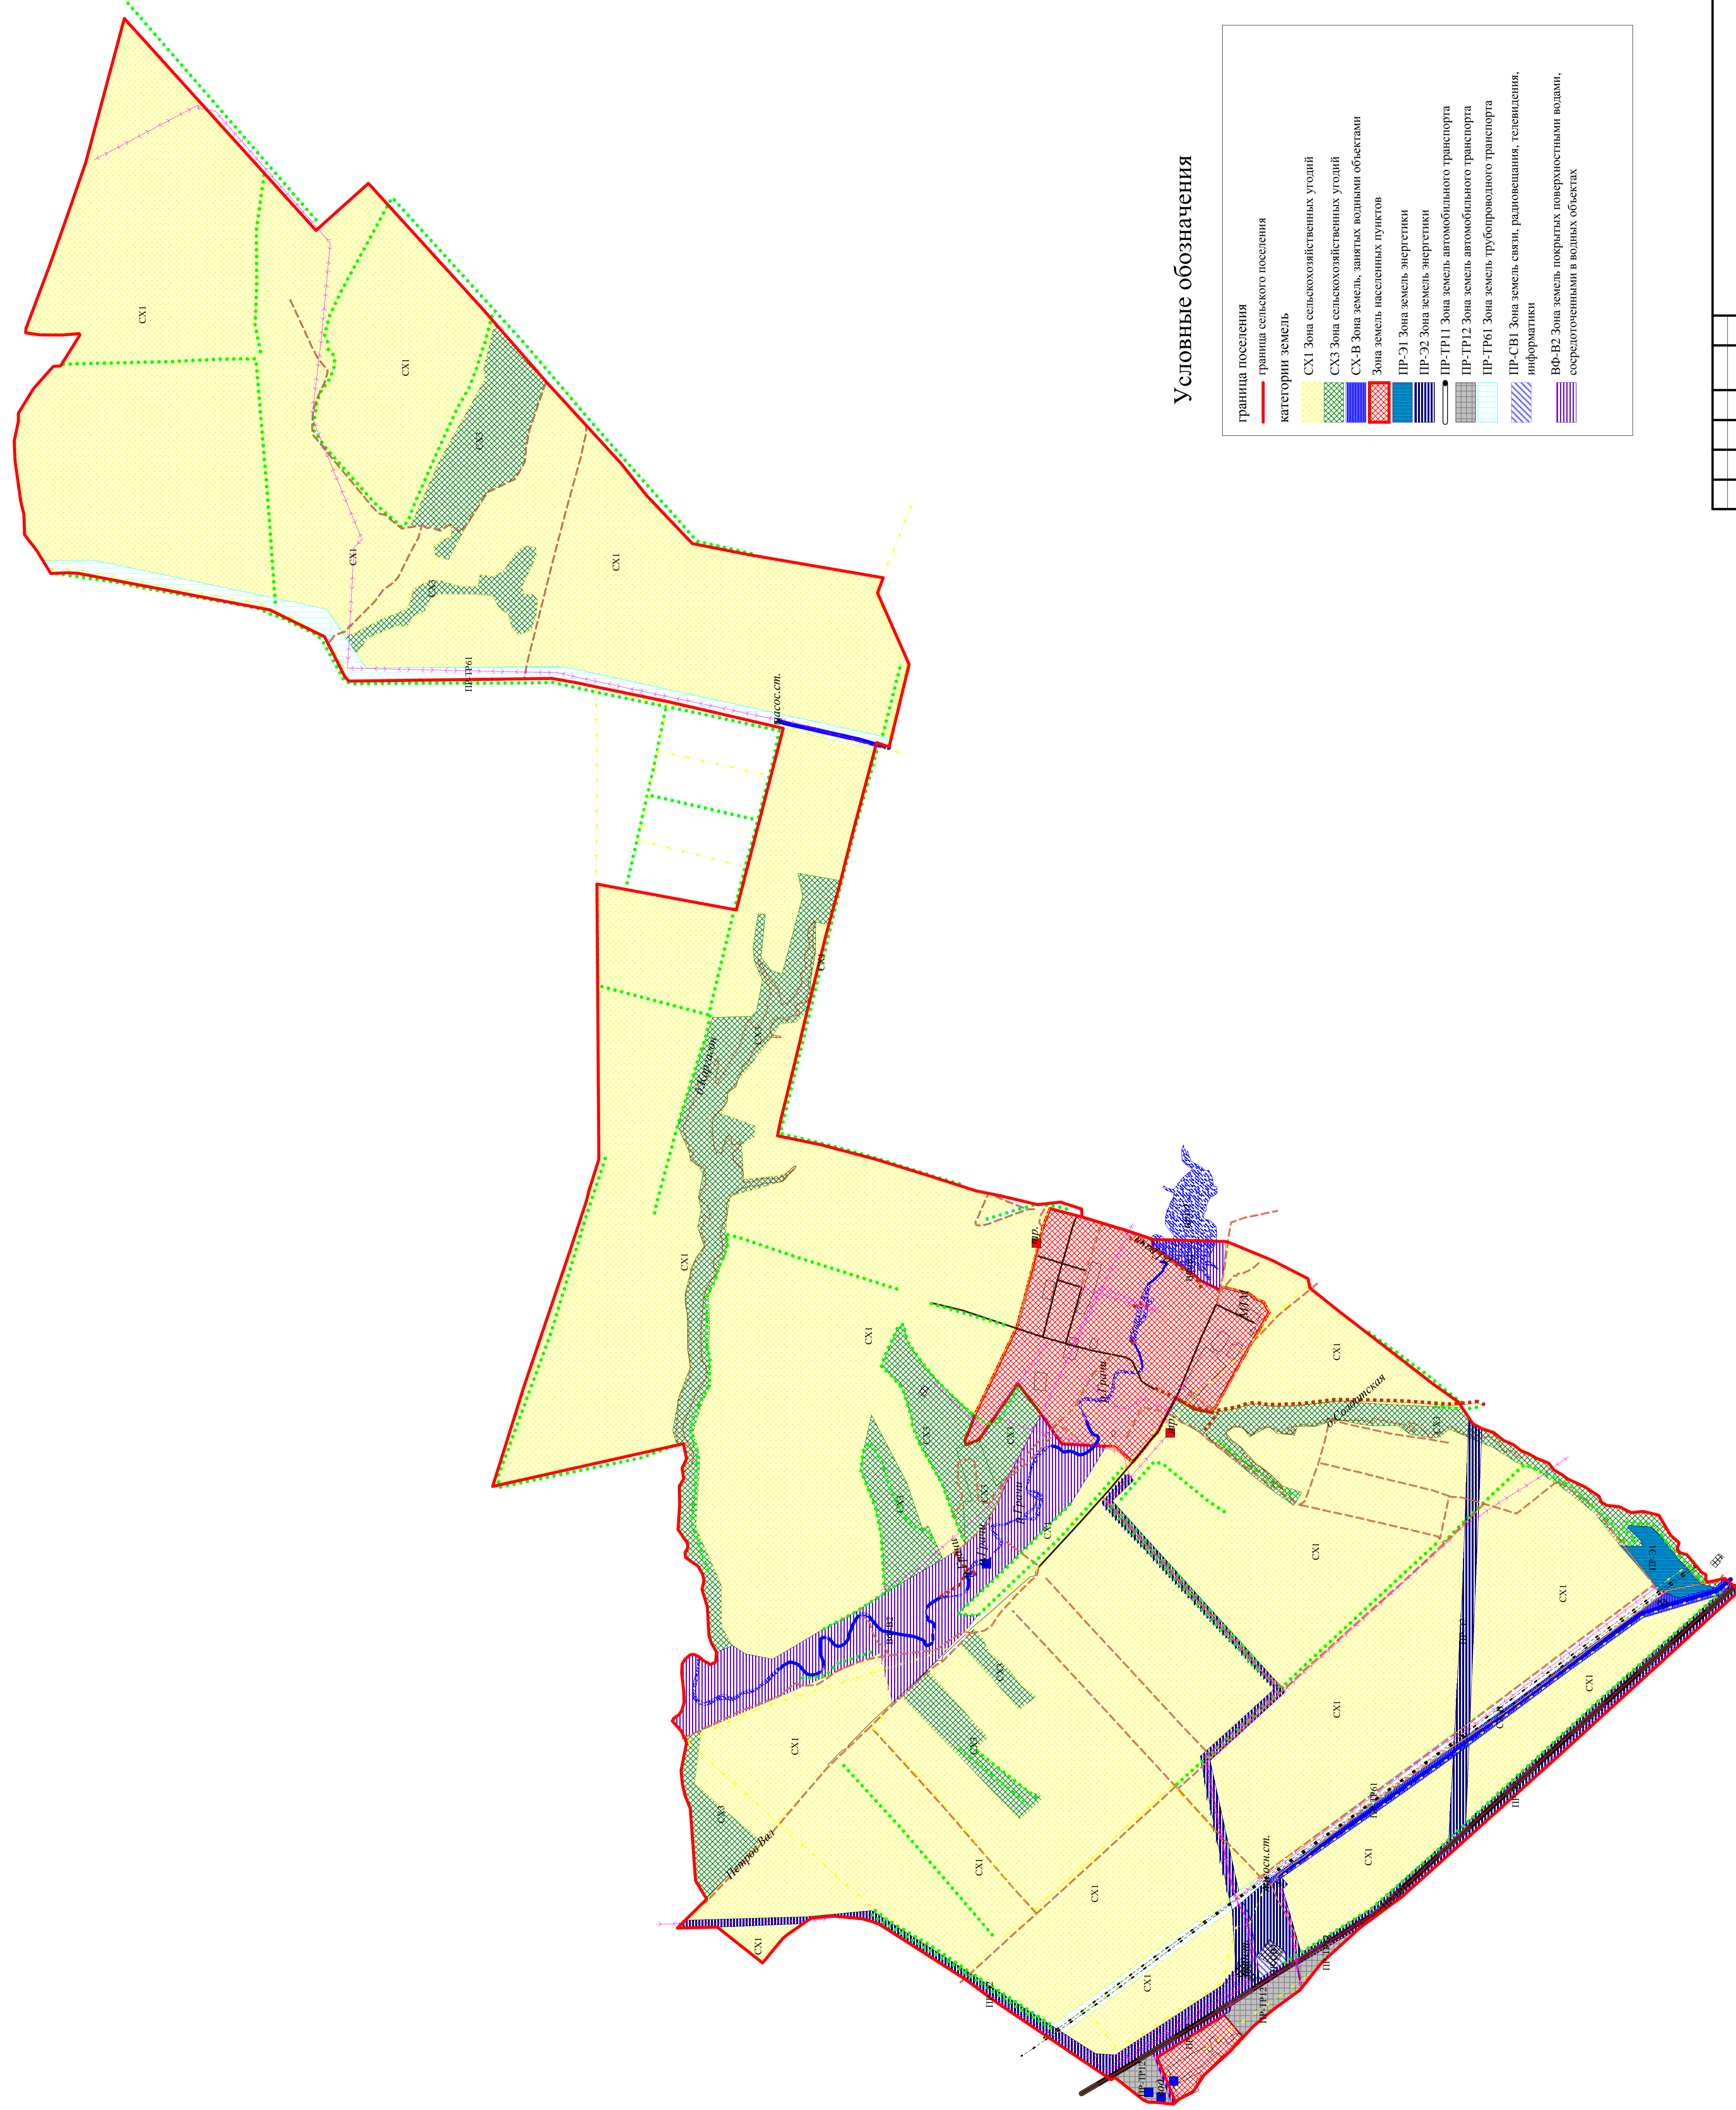

Карта градостроительного зонирования территории
 Грачевского сельского поселения
 Городищенского района Волгоградской области М 1:25000

Условные обозначения

Граница поселения	— граница сельского поселения
категории земель	<ul style="list-style-type: none"> СХ1 Зона сельскохозяйственных угодий СХ3 Зона сельскохозяйственных угодий СХ-В Зона земель, занятых водными объектами Зона земель населенных пунктов ПР-Э1 Зона земель энергетики ПР-Э2 Зона земель энергетики ПР-ТР11 Зона земель автомобильного транспорта ПР-ТР12 Зона земель автомобильного транспорта ПР-ТР61 Зона земель трубопроводного транспорта ПР-СВ1 Зона земель связи, радиосвязи, телевидения, инфокоммуникации ВФ-В2 Зона земель открытых поверхностными водами, осредоточенными в водных объектах

№	К.С.Ч.	Лист	Масштаб	Полном. Дата	Состав	Лист	Листов
Исходные материалы и материалы Градостроительного поселения Городищенского района Волгоградской области							
Рос. ПРП	Домова Д.Г.					1	1
Наушкова	Орлова Н.Г.					1	1
Резабова	Домова Ю.А.					3	1
Павлова	Домова Д.Г.						
Карта градостроительного зонирования территории Грачевского сельского поселения Городищенского района Волгоградской области М 1:25000							
Всего листов: 1							