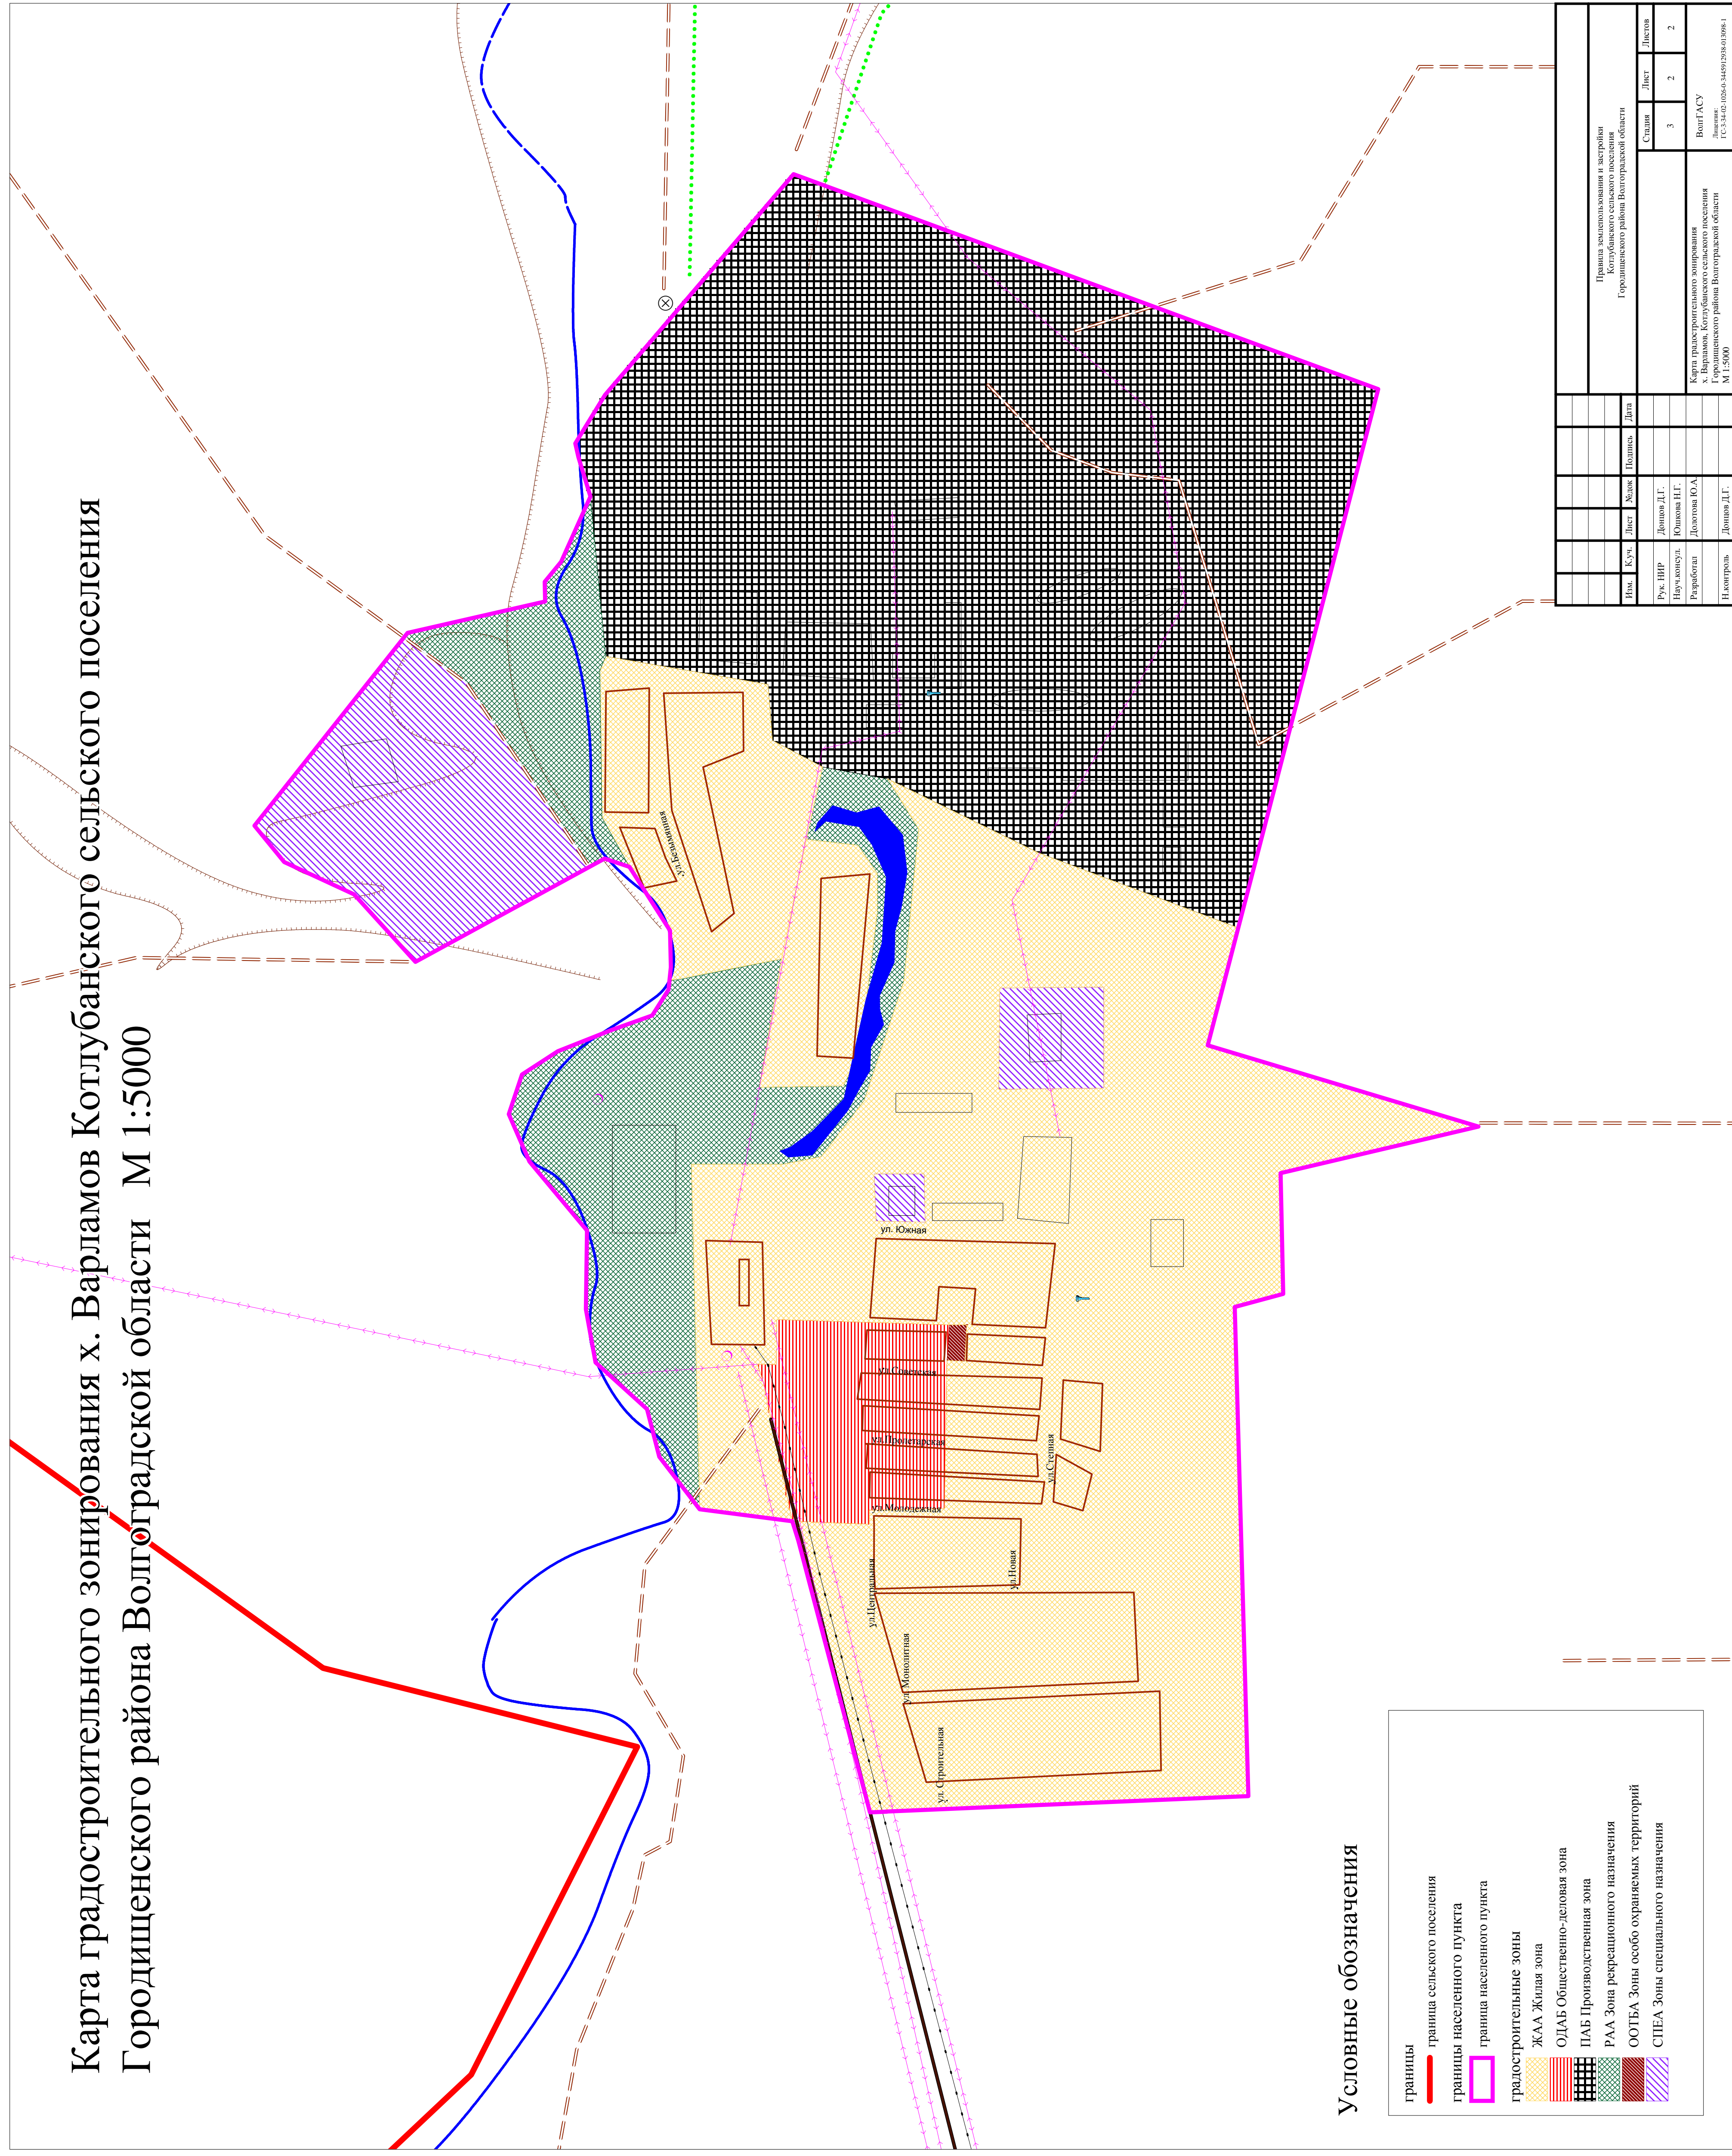

Карта градостроительного зонирования х. Варламов Котлубанского сельского поселения Городищенского района Волгоградской области М 1:5000

Условные обозначения

—	границы сельского поселения
—	границы населенного пункта
—	граница населенного пункта
—	градостроительные зоны
—	ЖАА Жилая зона
—	ОДАБ Общественно-деловая зона
—	ПАБ Производственная зона
—	РАА Зона рекреационного назначения
—	ООТБА Зоны особо охраняемых территорий
—	СПЕА Зоны специального назначения

Имя		Куча	Лягет	Мавок	Полшис	Дата
Рук. НИР		Дюшва Д.Г.				
Науч.консул.		Юшкова Е.Г.				
Разработал		Дюшова Ю.А.				
И. авторств.		Дюшва Д.Г.				
Специальность		3	2	2	2	2
Специализация		ВолГАСУ				
Специальность		Г.С.3.4.02.102.00.34.901291.01.096.1				
Специализация		Правила землепользования и застройки Котлубанского сельского поселения Городищенского района Волгоградской области				
Специализация		Карта градостроительного зонирования х. Варламов, Котлубанского сельского поселения Городищенского района Волгоградской области М 1:5000				